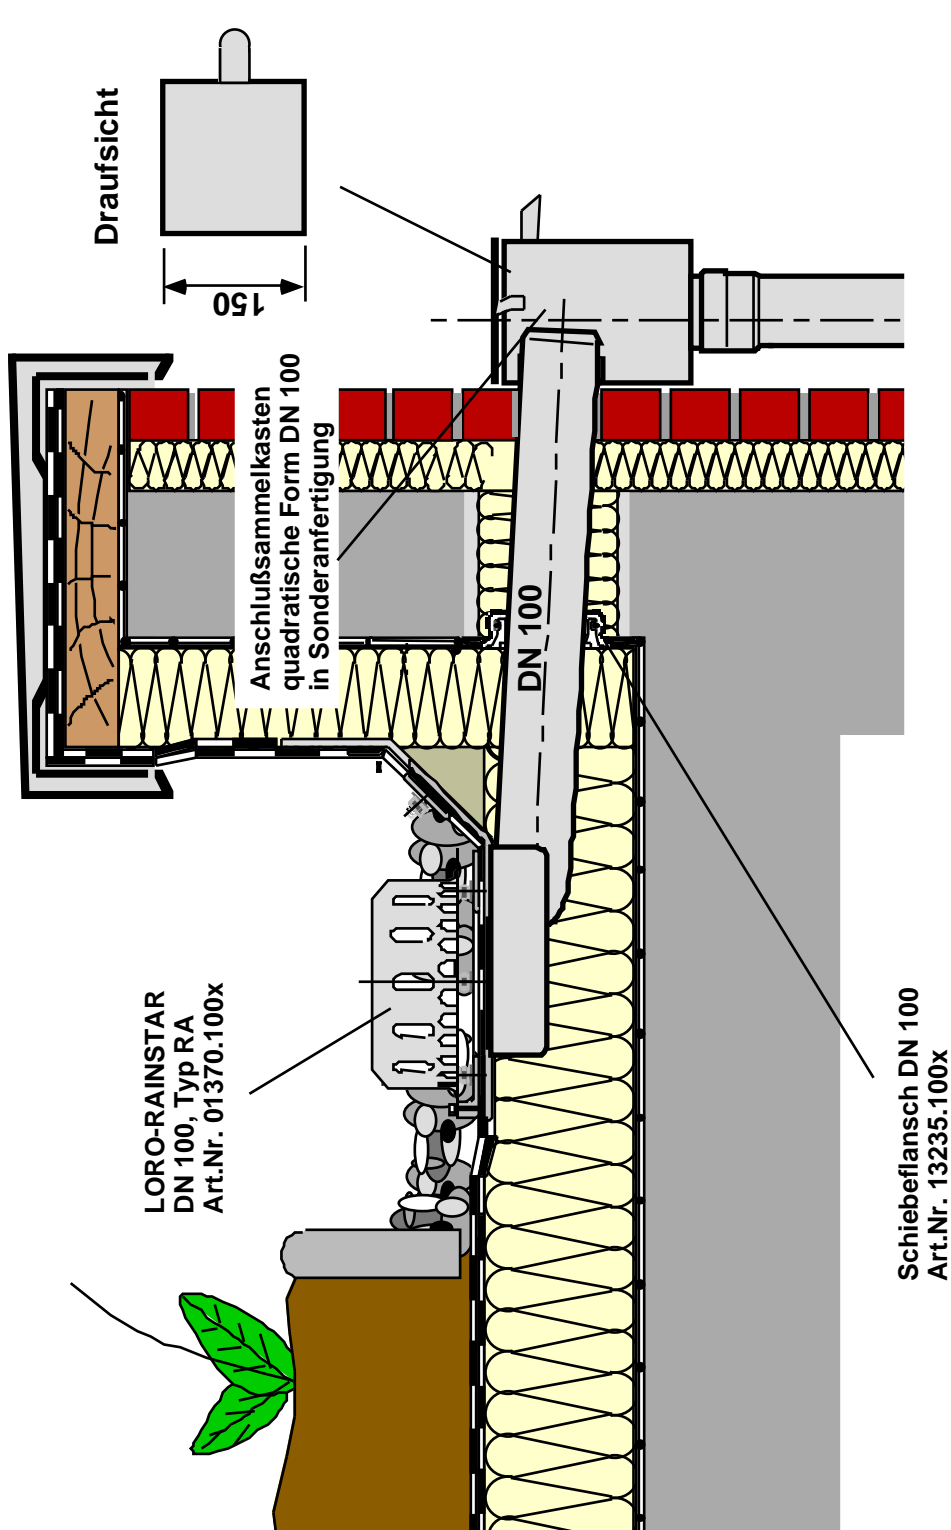

Skizze:

nicht maßstäblich

LORO-RAINSTAR
DN 100, Typ RA
Art.Nr. 01370.100x

Schiebeflansch DN 100
Art.Nr. 13235.100x

Anschlußsammelkasten
quadratische Form DN 100
in Sonderanfertigung

DN 100

Draufsicht

150